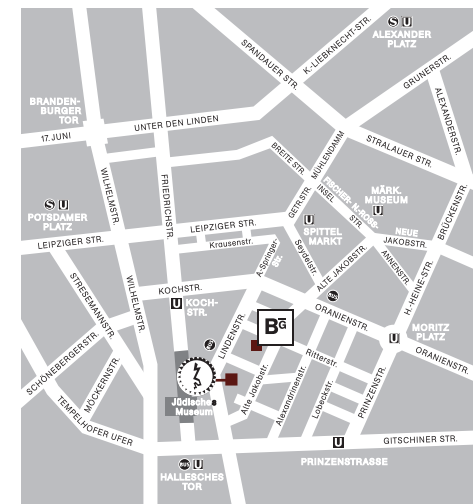

[TAGUNGORT]

BERLINISCHE GALERIE
LANDESMUSEUM FÜR MODERNE
KUNST, FOTOGRAFIE UND ARCHITEKTUR
ALTE JAKOBSTRASSE 124 - 128
10969 BERLIN

[U-BAHN]

U1 Hallesches Tor
U2 Spittelmarkt, Märkisches Museum
U6 Kochstraße, Hallesches Tor
U8 Moritzplatz